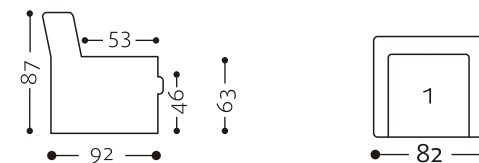

tempo

easy

+/- 3 CM