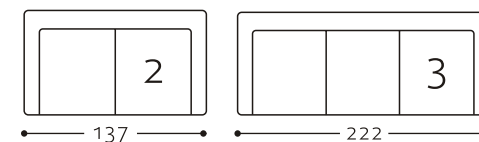

tempo

easy

+/- 3 CM