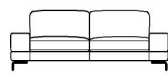

Description

meridien corner
raf

meridien corner
laf

chair

2 seater

1right arm facing
2 str

L 154
H79 D95 SH43 SD58

L 206
H79 D95 SH43 SD58