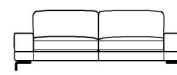

Description

meridien corner
raf

meridien corner
laf

chair

2 seater

1right arm facing
2 str

L 154
H79 D95 SH43 SD58

L 206
H79 D95 SH43 SD58