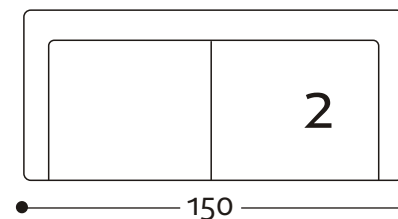

retro

www.pohjanmaan.fi

2 BED 120X193