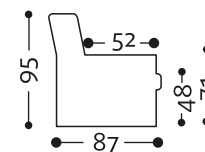

2 BED 85X185

3 BED 135X185

= C

- 1+C+2
- 1+C+3
- 2+C+1
- 2+C+2
- 2+C+3
- 3+C+1
- 3+C+2
- 3+C+3

+/- 3 CM

OPTIONAL

POCKETED SPRINGS	NO-ZAG SPRINGS	ISO 2173 TEST	CIGARETTE TESTED	10 YEARS	OPTIONAL SOFT VERSION
------------------	----------------	---------------	------------------	----------	-----------------------