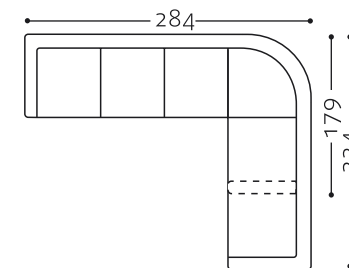

2 BED 85X185

3 BED 135X185

= C

- 1+C+2
- 1+C+3
- 2+C+1
- 2+C+2
- 2+C+3
- 3+C+1
- 3+C+2
- 3+C+3

+/- 3 CM

OPTIONAL

POCKETED SPRINGS	NO-ZAG SPRINGS	ISO 2173 TEST	CIGARETTE TESTED	10 YEARS	OPTIONAL SOFT VERSION
------------------	----------------	---------------	------------------	----------	-----------------------