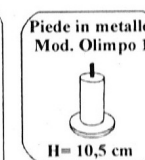

SOCIAL ACCOUNTABILITY
MANAGEMENT SYSTEM
CERTIFIED SA 8000