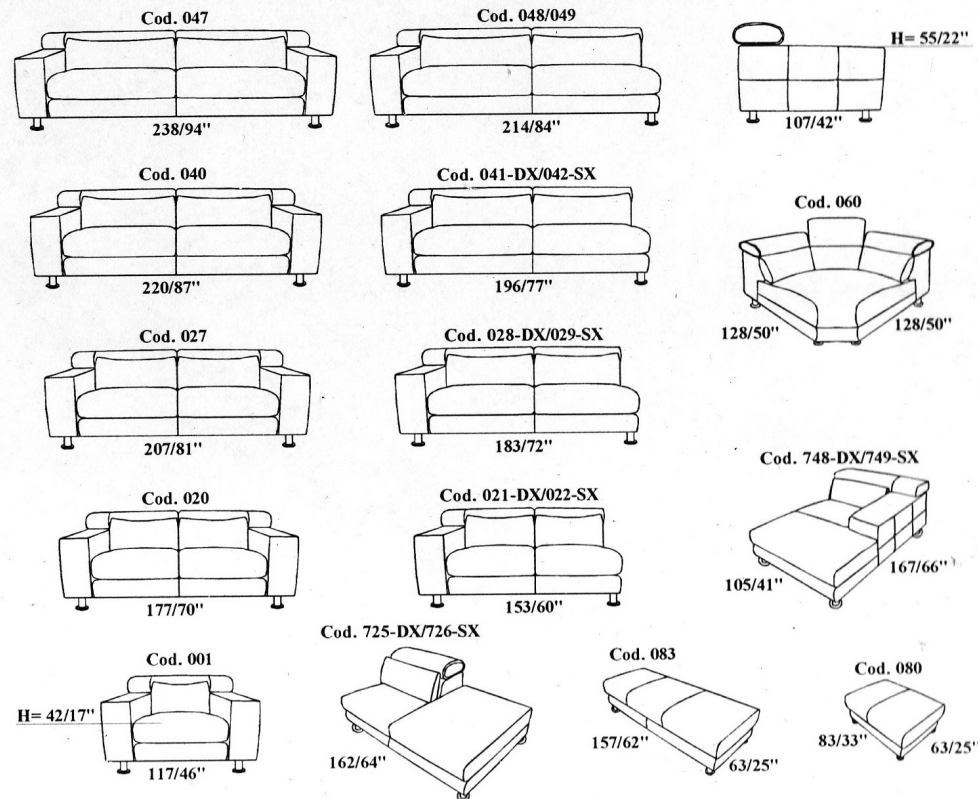

Rembourrage: Polyuréthane expansé écologique.
Le rembourrage des les calereins est réalisé en plume d'oie.

Revêtement: En cuir ou en microfibre.
Les coussins d'assise et calereins sont amovibles.
N.B. : le modèle est équipé d'un mécanisme qui permet de changer la position des appui-tête. L'angle est équipé d'un mécanisme uniquement sur le appui-tête central.

Pieds Olimpo 1: En métal avec finition chromé.
Pieds Olimpo 2: Base en métal avec finition chromée.

Polsterung: Aus umweltfreundlichem ausgedehnten Polyurethanschaum.
Nierenkissenpolsterung haben einen Dauneninlett.

Bezug: Leder oder Mikrofaser.
Entfernbar Sitzkissen und Nierenkissen.
Wichtig: Das Sofa verfügt ueber eine mit Funktion verstellbare Kopfstützen. Das Eckteil ist mit einer Funktion nur am mittleren Kopfstützen ausgestattet.

Füße Olimpo 1: Aus verchromten Metall.
Füße Olimpo 2: Verchromte Metallbasis.

Relleno: Poliuretano espanso ecologico.
Los rellenos de los riñoneros están realizados con pluma de pato.

Tapizado: De cuero o microfibra.
Los cojines de asiento y los riñoneros son desmontables.
N.B.: El modelo tiene un mecanismo que le permite de cambiar posición de los apoya-cabezas. El ángulo tiene un mecanismo sólo por el apoya-cabeza central.

Patatas Olimpo 1: En metal con acabado cromada.
Patatas Olimpo 2: Base en metal con acabado cromada.

SOCIAL ACCOUNTABILITY
MANAGEMENT SYSTEM
CERTIFIED SA 8000