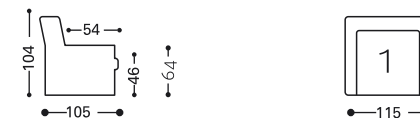

# obelix

retro

2BED 85x185  
2 JM BED 85x198

3BED 145x185  
3 JM BED 145x198

+/- 3 CM