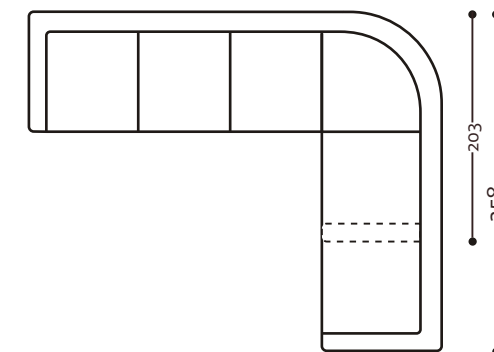

# obelix

retro

2BED 85x185  
2 JM BED 85x198

3BED 145x185  
3 JM BED 145x198

+/- 3 CM