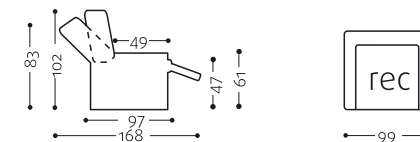

# obelix

retro

2BED 85x185  
2 JM BED 85x198

3BED 145x185  
3 JM BED 145x198

+/- 3 CM