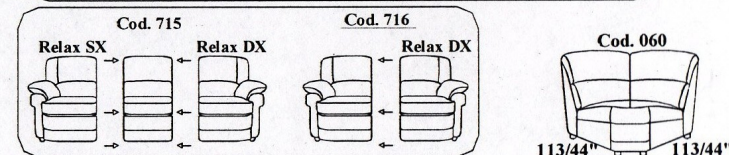

Upholstery: In ecological polyurethane foam.
Backrest cushions and armrests are filled with siliconed polyester fibre.

Covering: Leather or microfibre.
The model is equipped with a mechanism which allows the seats to turn from fixed into comfortable recliners.

Feet: In black ABS.

Rembouillage: Polyuréthane expansé écologique.
Le rembourrage des coussins de dossier et d'accoudoir est en fibre de polyester au siliconée.

Revêtement: En cuir ou en microfibre.
En version relax le modèle est équipé d'un mécanisme qui permet de transformer l'assise en dormeuse.

Pieds: En ABS noir.

Polsterung: Aus umweltfreundlichem ausgedehnten Polyuhrethanschaum.
Arm- und Rückenissenpolsterung aus silikonierter Polyesterfaser.

Bezug: Leder oder Mikrofaser.
Bei der Ausführung mit Funktion (mechanisch oder elektrisch), verwandelt sich der Sitz dieses Modell in einer bequemen Longchair.

Füße: Aus ABS-Kunststoff, schwarz.

Rellenos: Poliuretano espanso ecologico.
Rellenos de los cojines de respaldos y de brazos son de fibra de poliéster con silicona.

Tapizados: De cuero o in microfibra.
La versión relax tiene un mecanismo que le permite al modelo volver a ser una dormeuse muy confortable.

Patas: De ABS negro.

VERSIONI RELAX ELETTRICO

3P 2 sed. relax elettrico - Cod. 815
3P 1 sed. relax elettrico dx - Cod. 813
3P 1 sed. relax elettrico sx - Cod. 814
2P 2 sed. relax elettrico - Cod. 818
2P 1 sed. relax elettrico dx - Cod. 816
2P 1 sed. relax elettrico sx - Cod. 817
Poltrona relax elettrico - Cod. 805

Piede in ABS
H=cm 4
cm. 6