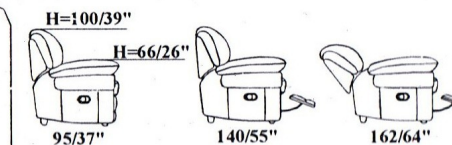

Upholstery: In ecological polyurethane foam.
Backrest cushions and armrests are filled with siliconed polyester fibre.

Covering: Leather or microfibre.
The model is equipped with a mechanism which allows the seats to turn from fixed into comfortable recliners.

Feet: In black ABS.

Rembouillage: Polyuréthane expansé écologique.
Le rembourrage des coussins de dossier et d'accoudoir est en fibre de polyester au siliconée.

Revêtement: En cuir ou en microfibre.
En version relax le modèle est équipé d'un mécanisme qui permet de transformer l'assise en dormeuse.

Pieds: En ABS noir.

Polsterung: Aus umweltfreundlichem ausgedehnten Polyuhrethanschaum.
Arm- und Rückenissenpolsterung aus silikonierter Polyesterfaser.

Bezug: Leder oder Mikrofaser.
Bei der Ausführung mit Funktion (mechanisch oder elektrisch), verwandelt sich der Sitz dieses Modell in einer bequemen Longchair.

Füße: Aus ABS-Kunststoff, schwarz.

Rellenos: Poliuretano espanso ecologico.
Rellenos de los cojines de respaldos y de brazos son de fibra de poliéster con silicona.

Tapizados: De cuero o in microfibra.
La versión relax tiene un mecanismo que le permite al modelo volver a ser una dormeuse muy confortable.

Patas: De ABS negro.

VERSIONI RELAX ELETTRICO

3P 2 sed. relax elettrico - Cod. 815
3P 1 sed. relax elettrico dx - Cod. 813
3P 1 sed. relax elettrico sx - Cod. 814
2P 2 sed. relax elettrico - Cod. 818
2P 1 sed. relax elettrico dx - Cod. 816
2P 1 sed. relax elettrico sx - Cod. 817
Poltrona relax elettrico - Cod. 805

Piede in ABS
H=cm 4
cm. 6