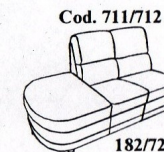

Upholstery: In ecological polyurethane foam.
Backrest cushions and armrests are filled with siliconed polyester fibre.

Covering: Leather or microfibre.
The model is equipped with a mechanism which allows the seats to turn from fixed into comfortable recliners.

Feet: In black ABS.

Rembouillage: Polyuréthane expansé écologique.
Le rembourrage des coussins de dossier et d'accoudoir est en fibre de polyester au siliconée.

Revêtement: En cuir ou en microfibre.
En version relax le modèle est équipé d'un mécanisme qui permet de transformer l'assise en dormeuse.

Pieds: En ABS noir.

Polsterung: Aus umweltfreundlichem ausgedehnten Polyuhrethanschaum.
Arm- und Rückenissenpolsterung aus silikonierter Polyesterfaser.

Bezug: Leder oder Mikrofaser.
Bei der Ausführung mit Funktion (mechanisch oder elektrisch), verwandelt sich der Sitz dieses Modell in einer bequemen Longchair.

Füße: Aus ABS-Kunststoff, schwarz.

Rellenos: Poliuretano espanso ecologico.
Rellenos de los cojines de respaldos y de brazos son de fibra de poliéster con silicona.

Tapizados: De cuero o in microfibra.
La versión relax tiene un mecanismo que le permite al modelo volver a ser una dormeuse muy confortable.

Patas: De ABS negro.

VERSIONI RELAX ELETTRICO

3P 2 sed. relax elettrico - Cod. 815
3P 1 sed. relax elettrico dx - Cod. 813
3P 1 sed. relax elettrico sx - Cod. 814
2P 2 sed. relax elettrico - Cod. 818
2P 1 sed. relax elettrico dx - Cod. 816
2P 1 sed. relax elettrico sx - Cod. 817
Poltrona relax elettrico - Cod. 805

Piede in ABS
H=cm 4
cm. 6