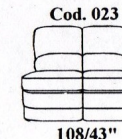

Upholstery: In ecological polyurethane foam.
Backrest cushions and armrests are filled with siliconed polyester fibre.

Covering: Leather or microfibre.
The model is equipped with a mechanism which allows the seats to turn from fixed into comfortable recliners.

Feet: In black ABS.

Rembouillage: Polyuréthane expansé écologique.
Le rembourrage des coussins de dossier et d'accoudoir est en fibre de polyester au siliconée.

Revêtement: En cuir ou en microfibre.
En version relax le modèle est équipé d'un mécanisme qui permet de transformer l'assise en dormeuse.

Pieds: En ABS noir.

Polsterung: Aus umweltfreundlichem ausgedehnten Polyuhrethanschaum.
Arm- und Rückenissenpolsterung aus silikonierter Polyesterfaser.

Bezug: Leder oder Mikrofaser.
Bei der Ausführung mit Funktion (mechanisch oder elektrisch), verwandelt sich der Sitz dieses Modell in einer bequemen Longchair.

Füße: Aus ABS-Kunststoff, schwarz.

Rellenos: Poliuretano espanso ecologico.
Rellenos de los cojines de respaldos y de brazos son de fibra de poliéster con silicona.

Tapizados: De cuero o in microfibra.
La versión relax tiene un mecanismo que le permite al modelo volver a ser una dormeuse muy confortable.

Patas: De ABS negro.

VERSIONI RELAX ELETTRICO

3P 2 sed. relax elettrico - Cod. 815
3P 1 sed. relax elettrico dx - Cod. 813
3P 1 sed. relax elettrico sx - Cod. 814
2P 2 sed. relax elettrico - Cod. 818
2P 1 sed. relax elettrico dx - Cod. 816
2P 1 sed. relax elettrico sx - Cod. 817
Poltrona relax elettrico - Cod. 805

Piede in ABS
H=cm 4
cm. 6