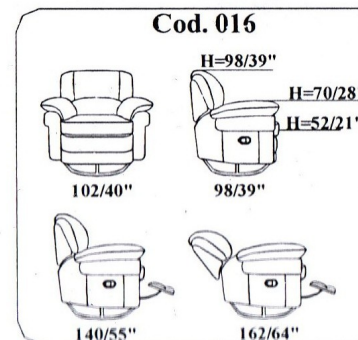

Upholstery: In ecological polyurethane foam.
Backrest cushions and armrests are filled with siliconed polyester fibre.

Covering: Leather or microfibre.
The model is equipped with a mechanism which allows the seats to turn from fixed into comfortable recliners.

Feet: In black ABS.

Rembouillage: Polyuréthane expansé écologique.
Le rembourrage des coussins de dossier et d'accoudoir est en fibre de polyester au siliconée.

Revêtement: En cuir ou en microfibre.
En version relax le modèle est équipé d'un mécanisme qui permet de transformer l'assise en dormeuse.

Pieds: En ABS noir.

Polsterung: Aus umweltfreundlichem ausgedehnten Polyuhrethanschaum.
Arm- und Rückenissenpolsterung aus silikonierter Polyesterfaser.

Bezug: Leder oder Mikrofaser.
Bei der Ausführung mit Funktion (mechanisch oder elektrisch), verwandelt sich der Sitz dieses Modell in einer bequemen Longchair.

Füße: Aus ABS-Kunststoff, schwarz.

Rellenos: Poliuretano espanso ecologico.
Rellenos de los cojines de respaldos y de brazos son de fibra de poliéster con silicona.

Tapizados: De cuero o in microfibra.
La versión relax tiene un mecanismo que le permite al modelo volver a ser una dormeuse muy confortable.

Patas: De ABS negro.

VERSIONI RELAX ELETTRICO

3P 2 sed. relax elettrico - Cod. 815
3P 1 sed. relax elettrico dx - Cod. 813
3P 1 sed. relax elettrico sx - Cod. 814
2P 2 sed. relax elettrico - Cod. 818
2P 1 sed. relax elettrico dx - Cod. 816
2P 1 sed. relax elettrico sx - Cod. 817
Poltrona relax elettrico - Cod. 805

Piede in ABS
H=cm 4
cm. 6