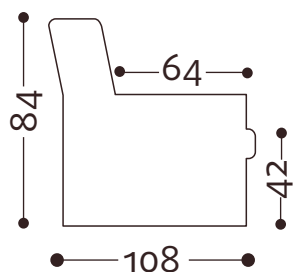

pohjanmaan™

Inspired by Pohjanmaa

www.pohjanmaan.fi

moon inno

A
1-seater
одноместный

B
2-seater
двухместный

L
90°
Small corner
маленький угол
90 градусов

N
90°
Corner large
большой угол 90 градусов

R
Divan
диван

P
Divan end
диванная часть

AR1
Armrest straight right/left
прямой подлокотник

AR2
Armrest straight wide right/left
прямой широкий подлокотник

+/-3cm