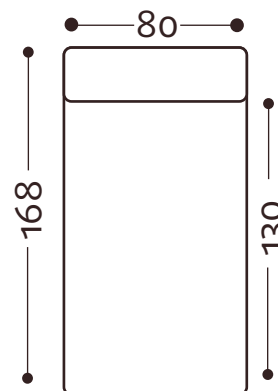

pohjanmaan™

Inspired by Pohjanmaa

www.pohjanmaan.fi

moon inno

A
1-seater
одноместный

B
2-seater
двухместный

L
90°
Small corner
маленький угол
90 градусов

N
90°
Corner large
большой угол 90 градусов

R
Divan
диван

P
Divan end
диванная часть

AR1
Armrest straight right/left
прямой подлокотник

AR2
Armrest straight wide right/left
прямой широкий подлокотник

+/-3cm