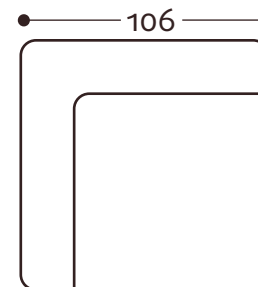

pohjanmaan™

Inspired by Pohjanmaa

www.pohjanmaan.fi

moon inno

A
1-seater
одноместный

B
2-seater
двухместный

L
90°
Small corner
маленький угол
90 градусов

N
90°
Corner large
большой угол 90 градусов

R
Divan
диван

P
Divan end
диванная часть

AR1
Armrest straight right/left
прямой подлокотник

AR2
Armrest straight wide right/left
прямой широкий подлокотник

+/-3cm