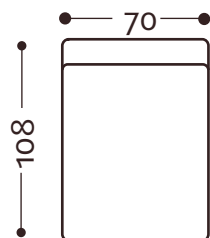

pohjanmaan™

Inspired by Pohjanmaa

www.pohjanmaan.fi

moon inno

A
1-seater
одноместный

B
2-seater
двухместный

L
90°
Small corner
маленький угол
90 градусов

N
90°
Corner large
большой угол 90 градусов

R
Divan
диван

P
Divan end
диванная часть

AR1
Armrest straight right/left
прямой подлокотник

AR2
Armrest straight wide right/left
прямой широкий подлокотник

+/-3cm