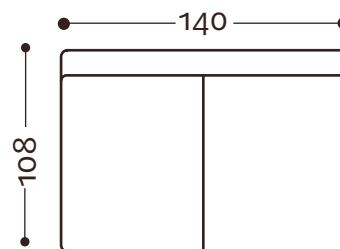

pohjanmaan™

Inspired by Pohjanmaa

www.pohjanmaan.fi

moon inno

A
1-seater
одноместный

B
2-seater
двухместный

L
90°
Small corner
маленький угол
90 градусов

N
90°
Corner large
большой угол 90 градусов

R
Divan
диван

P
Divan end
диванная часть

AR1
Armrest straight right/left
прямой подлокотник

AR2
Armrest straight wide right/left
прямой широкий подлокотник

+/-3cm