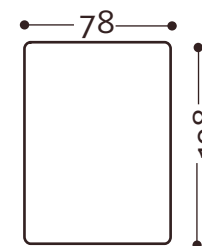

pohjanmaan™

Inspired by Pohjanmaa

www.pohjanmaan.fi

moon inno

A
1-seater
одноместный

B
2-seater
двухместный

L
90°
Small corner
маленький угол
90 градусов

N
90°
Corner large
большой угол 90 градусов

R
Divan
диван

P
Divan end
диванная часть

AR1
Armrest straight right/left
прямой подлокотник

AR2
Armrest straight wide right/left
прямой широкий подлокотник

+/-3cm