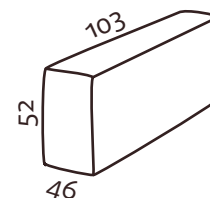

pohjanmaan™

Inspired by Pohjanmaa

www.pohjanmaan.fi

moon inno

A
1-seater
одноместный

B
2-seater
двухместный

L
90°
Small corner
маленький угол
90 градусов

N
90°
Corner large
большой угол 90 градусов

R
Divan
диван

P
Divan end
диванная часть

AR1
Armrest straight right/left
прямой подлокотник

AR2
Armrest straight wide right/left
прямой широкий подлокотник

+/-3cm