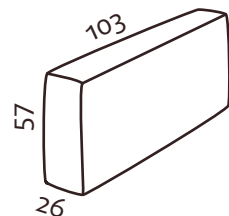

pohjanmaan™

Inspired by Pohjanmaa

www.pohjanmaan.fi

moon inno

A
1-seater
одноместный

B
2-seater
двухместный

L
90°
Small corner
маленький угол
90 градусов

N
90°
Corner large
большой угол 90 градусов

R
Divan
диван

P
Divan end
диванная часть

AR1
Armrest straight right/left
прямой подлокотник

AR2
Armrest straight wide right/left
прямой широкий подлокотник

+/-3cm