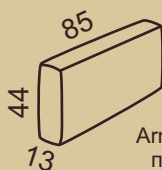

U

Stool small (not openable)
маленький пуф
(не открывается)

P2

Divan end seat
right/left
диван с сидением
левый/правый

X

Armrest cushion
подушка для подлокотника

P3

Divan end round right/left
закругленный диван левый/правый

Y

Neck rest
подушка для головы

E

Armrest straight right/left
прямой подлокотник

F

Armrest tilted right/left
скошенный подлокотник

G

Armrest curved right/left
закругленный подлокотник