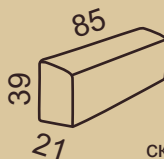

divan parts

other parts

R

Divan
диван

S

RJ

Divan jumbo
большой диван

T

P

Divan end
диванная часть

U

Stool small (not openable)
маленький пуф
(не открывается)

P2

Divan end seat
right/left
диван с сидением
левый/правый

X

P3

Y

Neck rest
подушка для головы

E

F

G

H

I