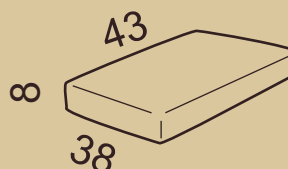

O

45°
Corner round
закругленный угол
45 градусов

Q

45°
Corner large
большой угол 45 градусов

divan parts

other parts

R

Divan
диван

S

Stool large (openable)
большой пуф (открывается)

RJ

Divan jumbo
большой диван

T

Bar part (openable)
мини-бар (открывается)

P

Divan end
диванная часть

U

Stool small (not openable)
маленький пуф
(не открывается)

P2

Divan end seat
right/left
диван с сидением
левый/правый

X

Armrest cushion
подушка для подлокотника

P3

Divan end round right/left
закругленный диван левый/правый