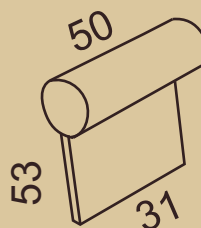

U

Stool small (not openable)
маленький пуф
(не открывается)

P2

Divan end seat
right/left
диван с сидением
левый/правый

X

Armrest cushion
подушка для подлокотника

P3

Divan end round right/left
закругленный диван левый/правый