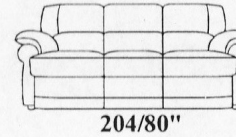

Upholstery: In ecological polyurethane foam.
Backrest cushions and armrests are filled with siliconed polyester fibre.

Covering: Leather or microfibre.
The model is equipped with a mechanism which allows the seats to turn from fixed into comfortable chaise.

Feet: In black ABS.

Rembouillage: Polyuréthane expansé écologique.
Le rembourrage des coussins de dossiers et d'accoudoirs est en fibre de polyester au siliconée.

Revêtement: En cuir ou microfibre.
En version relax le modèle est équipé d'un mécanisme qui permet de transformer l'assise en dormeuse.

Pieds: En ABS noir.

Polsterung: Aus umweltfreundlichem ausgedehnten Polyurethanschaum.
Arm- und Rueckenkissenpolsterung aus silikonierter Poliesterfaser.
Bei der Ausführung mit Funktion (mechanisch oder elektrisch), verwandelt sich der Sitz dieses Modell in einer bequemen Longchair.
Leder oder Mikrofaser.
Aus ABS-Kunststoff, schwarz.

Bezug:

Füße:

Relleno: Poliuretano espanso ecológico.
Los rellenos de respaldos y de brazos son de fibra de poliéster con silicona.

Tapizado: De cuero o microfibra.
La versión relax tiene un mecanismo que le permite al modelo de volver a ser una dormeuse muy confortable.

Patas: De ABS negro.

Fisso Cod. 040
2 Relax Cod. 715
Relax dx/sx Cod. 713/714