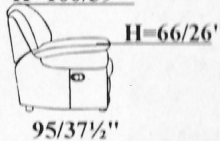

Patas: De ABS negro.

Fisso Cod. 040
2 Relax Cod. 715
Relax dx/sx Cod. 713/714

Lat. Cod. 041/042
Lat. Relax Cod. 720/721

Cod. 060

Fisso Cod. 020
2 Relax Cod. 718
Relax dx/sx Cod. 716/717

Lat. Cod. 021/022
Lat. Relax Cod. 722/723

Cod. 023

H=100/39"

Fisso Cod. 001
Relax Cod. 005

Cod. 002/003

Cod. 004

Cod. 711/712

Cod. 725/726

Cod. 080 H=48/19"