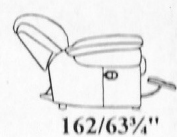

Cod. 023

H=100/39"

Fisso Cod. 001
Relax Cod. 005

Cod. 002/003

Cod. 004

Cod. 711/712

Cod. 725/726

Cod. 080 H=48/19"

62/24" 62/24"

Piede in ABS

H: cm. 4

Cod. 016

VERSIONI RELAX ELETTRICO

3P 2 sed. relax elettrico - Cod. 815
3P 1 sed. relax elettrico dx - Cod. 813
3P 1 sed. relax elettrico sx - Cod. 814
2P 2 sed. relax elettrico - Cod. 818
2P 1 sed. relax elettrico dx - Cod. 816
2P 1 sed. relax elettrico sx - Cod. 817
Poltrona relax elettrico - Cod. 805