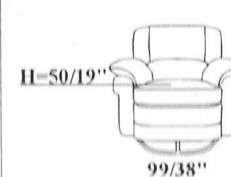

62/24" 62/24"

Piede in ABS

H: cm. 4

Cod. 016

VERSIONI RELAX ELETTRICO

3P 2 sed. relax elettrico - Cod. 815
3P 1 sed. relax elettrico dx - Cod. 813
3P 1 sed. relax elettrico sx - Cod. 814
2P 2 sed. relax elettrico - Cod. 818
2P 1 sed. relax elettrico dx - Cod. 816
2P 1 sed. relax elettrico sx - Cod. 817
Poltrona relax elettrico - Cod. 805