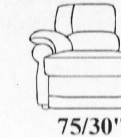

Cod. 023

H=100/39"

Fisso Cod. 001
Relax Cod. 005

Cod. 002/003

Cod. 004

Cod. 711/712

Cod. 725/726

Cod. 080 H=48/19"

62/24" 62/24"

Piede in ABS

H: cm. 4

Cod. 016

VERSIONI RELAX ELETTRICO

3P 2 sed. relax elettrico - Cod. 815
3P 1 sed. relax elettrico dx - Cod. 813
3P 1 sed. relax elettrico sx - Cod. 814
2P 2 sed. relax elettrico - Cod. 818
2P 1 sed. relax elettrico dx - Cod. 816
2P 1 sed. relax elettrico sx - Cod. 817
Poltrona relax elettrico - Cod. 805