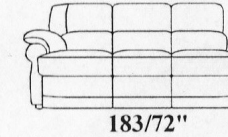

Lat. Cod. 041/042
Lat. Relax Cod. 720/721