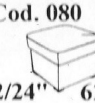

Cod. 023

H=100/39"

Fisso Cod. 001
Relax Cod. 005

Cod. 002/003

Cod. 004

Cod. 711/712

Cod. 725/726

Cod. 080 H=48/19"

62/24" 62/24"

Piede in ABS

H: cm. 4

Cod. 016

VERSIONI RELAX ELETTRICO

3P 2 sed. relax elettrico - Cod. 815
3P 1 sed. relax elettrico dx - Cod. 813
3P 1 sed. relax elettrico sx - Cod. 814
2P 2 sed. relax elettrico - Cod. 818
2P 1 sed. relax elettrico dx - Cod. 816
2P 1 sed. relax elettrico sx - Cod. 817
Poltrona relax elettrico - Cod. 805