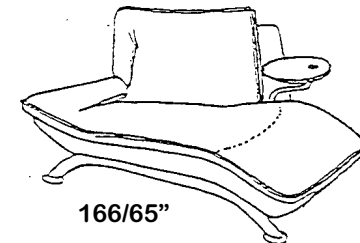

Data di creazione: 24/05/95

REV.N. 5 data: 15/05/01

firma:

Designer: Nicoletti Design Centre
 Frame: Wood.
 Upholstery: In ecologic polyurethane foam with varying densities covered with dacron.
 Covering: Leather or microfibre.
 Seat cushions,backrest cushions and armrests are fixed. The chaise longue is equipped with a movable, round glass table set on a metal support, the chaise table is available only upon request.
 Front Feet : Oval-sectioned, sand finished metal feet with chrome circular bases. H: cm. 19 / 7/2"
N.B. : The model is also available with leather-covered feet. The version with leather-covered feet is called **Dream II**.
 Back Feet : In black ABS. H: cm. 1,2 / 1/2"
 Composition: 3 seater – 2 seater – armchair – RHF/LHF chaise longue - footstool
 Seat Height: cm. 44 / 17"
 Armrest Height: cm. 50 / 20"
 Height: cm. 88 / 35"

Design: Bureau d'étude Nicoletti
 Carcasse: En bois.
 Rembourrage: Polyuréthane expansé écologique à densité différenciée recouvert de dacron .
 Revêtement: En cuir ou microfibre.
 Assises, dossiers et accoudoirs fixes. La chaise longue est équipée avec une tablette ronde en verre amovible avec support en métal. La tablette est fournie sur demande uniquement.
 Pieds anterieurs: En metal à section ovale avec finition sablée et bases d'appui circulaires chromées de cm 19.
N.B. Les pieds peuvent être fournis aussi en version gainés et dans ce cas le modèle prend le nom de **Dream 2**.
 Pieds posterieurs: En ABS noir de cm. 1,2
 Composition: 3 Places Fixe-2 Places Fixe- Fauteuil Fixe – Dormeuse D ou G- Pouf.
 Hauteur d'assise: cm.44
 Hauteur d'accoudoir: cm. 50
 Hauteur max: cm. 88