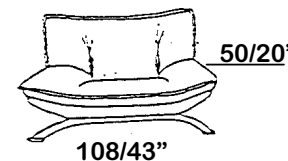

Data di creazione: 24/05/95

REV.N. 5 data: 15/05/01

firma:

Designer: Nicoletti Design Centre
 Frame: Wood.
 Upholstery: In ecologic polyurethane foam with varying densities covered with dacron.
 Covering: Leather or microfibre.
 Seat cushions,backrest cushions and armrests are fixed. The chaise longue is equipped with a movable, round glass table set on a metal support, the chaise table is available only upon request.
 Front Feet : Oval-sectioned, sand finished metal feet with chrome circular bases. H: cm. 19 / 7/2"
N.B. : The model is also available with leather-covered feet. The version with leather-covered feet is called **Dream II**.
 Back Feet : In black ABS. H: cm. 1,2 / 1/2"
 Composition: 3 seater – 2 seater – armchair – RHF/LHF chaise longue - footstool
 Seat Height: cm. 44 / 17"
 Armrest Height: cm. 50 / 20"
 Height: cm. 88 / 35"

Design: Bureau d'étude Nicoletti
 Carcasse: En bois.
 Rembourrage: Polyuréthane expansé écologique à densité différenciée recouvert de dacron .
 Revêtement: En cuir ou microfibre.
 Assises, dossiers et accoudoirs fixes. La chaise longue est équipée avec une tablette ronde en verre amovible avec support en métal. La tablette est fournie sur demande uniquement.
 Pieds anterieurs: En metal à section ovale avec finition sablée et bases d'appui circulaires chromées de cm 19.
N.B. Les pieds peuvent être fournis aussi en version gainés et dans ce cas le modèle prend le nom de **Dream 2**.
 Pieds posterieurs: En ABS noir de cm. 1,2
 Composition: 3 Places Fixe-2 Places Fixe- Fauteuil Fixe – Dormeuse D ou G- Pouf.
 Hauteur d'assise: cm.44
 Hauteur d'accoudoir: cm. 50
 Hauteur max: cm. 88