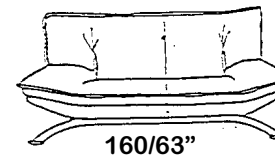

Data di creazione: 24/05/95

REV.N. 5 data: 15/05/01

firma:

Designer: Nicoletti Design Centre
 Frame: Wood.
 Upholstery: In ecologic polyurethane foam with varying densities covered with dacron.
 Covering: Leather or microfibre.
 Seat cushions,backrest cushions and armrests are fixed. The chaise longue is equipped with a movable, round glass table set on a metal support, the chaise table is available only upon request.
 Front Feet : Oval-sectioned, sand finished metal feet with chrome circular bases. H: cm. 19 / 7/2"
N.B. : The model is also available with leather-covered feet. The version with leather-covered feet is called **Dream II**.
 Back Feet : In black ABS. H: cm. 1,2 / 1/2"
 Composition: 3 seater – 2 seater – armchair – RHF/LHF chaise longue - footstool
 Seat Height: cm. 44 / 17"
 Armrest Height: cm. 50 / 20"
 Height: cm. 88 / 35"

Design: Bureau d'étude Nicoletti
 Carcasse: En bois.
 Rembourrage: Polyuréthane expansé écologique à densité différenciée recouvert de dacron .
 Revêtement: En cuir ou microfibre.
 Assises, dossiers et accoudoirs fixes. La chaise longue est équipée avec une tablette ronde en verre amovible avec support en métal. La tablette est fournie sur demande uniquement.
 Pieds anterieurs: En metal à section ovale avec finition sablée et bases d'appui circulaires chromées de cm 19.
N.B. Les pieds peuvent être fournis aussi en version gainés et dans ce cas le modèle prend le nom de **Dream 2**.
 Pieds posterieurs: En ABS noir de cm. 1,2
 Composition: 3 Places Fixe-2 Places Fixe- Fauteuil Fixe – Dormeuse D ou G- Pouf.
 Hauteur d'assise: cm.44
 Hauteur d'accoudoir: cm. 50
 Hauteur max: cm. 88