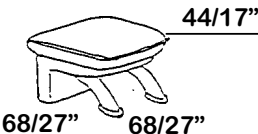

Data di creazione: 24/05/95

REV.N. 5 data: 15/05/01

firma:

Designer: Nicoletti Design Centre
 Frame: Wood.
 Upholstery: In ecologic polyurethane foam with varying densities covered with dacron.
 Covering: Leather or microfibre.
 Seat cushions,backrest cushions and armrests are fixed. The chaise longue is equipped with a movable, round glass table set on a metal support, the chaise table is available only upon request.
 Front Feet : Oval-sectioned, sand finished metal feet with chrome circular bases. H: cm. 19 / 7/2"
N.B. : The model is also available with leather-covered feet. The version with leather-covered feet is called **Dream II**.
 Back Feet : In black ABS. H: cm. 1,2 / 1/2"
 Composition: 3 seater – 2 seater – armchair – RHF/LHF chaise longue - footstool
 Seat Height: cm. 44 / 17"
 Armrest Height: cm. 50 / 20"
 Height: cm. 88 / 35"

Design: Bureau d'étude Nicoletti
 Carcasse: En bois.
 Rembourrage: Polyuréthane expansé écologique à densité différenciée recouvert de dacron .
 Revêtement: En cuir ou microfibre.
 Assises, dossiers et accoudoirs fixes. La chaise longue est équipée avec une tablette ronde en verre amovible avec support en métal. La tablette est fournie sur demande uniquement.
 Pieds anterieurs: En metal à section ovale avec finition sablée et bases d'appui circulaires chromées de cm 19.
N.B. Les pieds peuvent être fournis aussi en version gainés et dans ce cas le modèle prend le nom de **Dream 2**.
 Pieds posterieurs: En ABS noir de cm. 1,2
 Composition: 3 Places Fixe-2 Places Fixe- Fauteuil Fixe – Dormeuse D ou G- Pouf.
 Hauteur d'assise: cm.44
 Hauteur d'accoudoir: cm. 50
 Hauteur max: cm. 88