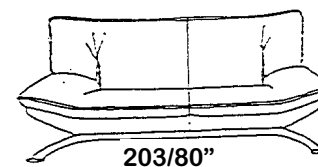

Data di creazione: 24/05/95

REV.N. 5 data: 15/05/01

firma:

Designer: Nicoletti Design Centre
 Frame: Wood.
 Upholstery: In ecologic polyurethane foam with varying densities covered with dacron.
 Covering: Leather or microfibre.
 Seat cushions,backrest cushions and armrests are fixed. The chaise longue is equipped with a movable, round glass table set on a metal support, the chaise table is available only upon request.
 Front Feet : Oval-sectioned, sand finished metal feet with chrome circular bases. H: cm. 19 / 7/2"
N.B. : The model is also available with leather-covered feet. The version with leather-covered feet is called **Dream II**.
 Back Feet : In black ABS. H: cm. 1,2 / 1/2"
 Composition: 3 seater – 2 seater – armchair – RHF/LHF chaise longue - footstool
 Seat Height: cm. 44 / 17"
 Armrest Height: cm. 50 / 20"
 Height: cm. 88 / 35"

Design: Bureau d'étude Nicoletti
 Carcasse: En bois.
 Rembourrage: Polyuréthane expansé écologique à densité différenciée recouvert de dacron .
 Revêtement: En cuir ou microfibre.
 Assises, dossiers et accoudoirs fixes. La chaise longue est équipée avec une tablette ronde en verre amovible avec support en métal. La tablette est fournie sur demande uniquement.
 Pieds anterieurs: En metal à section ovale avec finition sablée et bases d'appui circulaires chromées de cm 19.
N.B. Les pieds peuvent être fournis aussi en version gainés et dans ce cas le modèle prend le nom de **Dream 2**.
 Pieds posterieurs: En ABS noir de cm. 1,2
 Composition: 3 Places Fixe-2 Places Fixe- Fauteuil Fixe – Dormeuse D ou G- Pouf.
 Hauteur d'assise: cm.44
 Hauteur d'accoudoir: cm. 50
 Hauteur max: cm. 88