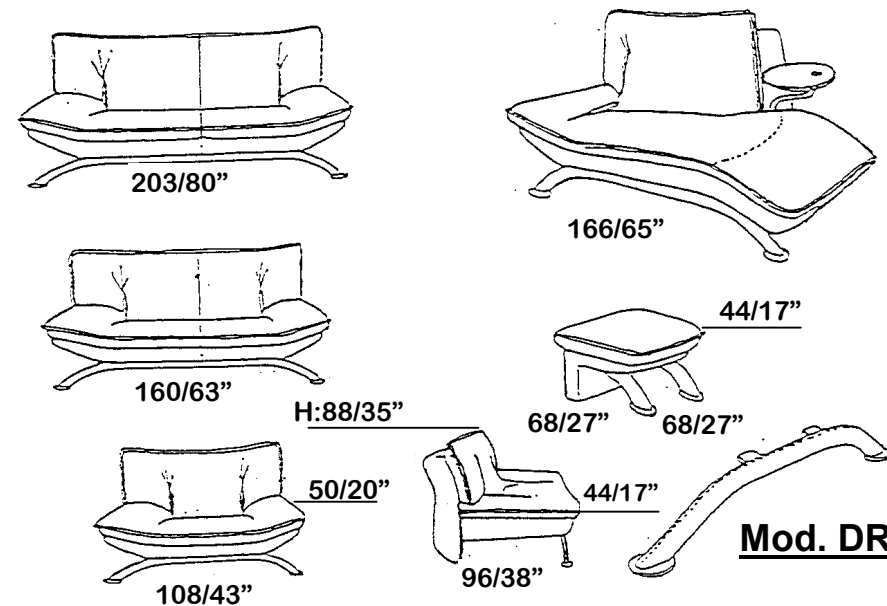

I cuscini di seduta, gli schienali ed i braccioli sono fissi.
 La dormosa è dotata di un tavolino girevole con gambo in metallo e ripiano circolare in vetro, il quale viene fornito esclusivamente su richiesta

Design: Bureau d'étude Nicoletti
 Carcasse: En bois.
 Rembourrage: Polyuréthane expansé écologique à densité différenciée recouvert de dacron .
 Revêtement: En cuir ou microfibra.
 Assises, dossiers et accoudoirs fixes. La chaise longue est équipée avec une tablette ronde en verre amovible avec support en métal. La tablette est fournie sur demande uniquement.
 Pieds antérieurs: En metal à section ovale avec finition sablée et bases d'appui circulaires chromées de cm 19.
N.B. Les pieds peuvent être fournis aussi en version gainés et dans ce cas le modèle prend le nom de **Dream 2**.

Pieds posterieurs: En ABS noir de cm. 1,2
 Composition: 3 Places Fixe-2 Places Fixe- Fauteuil Fixe – Dormeuse D ou G- Pouf.
 Hauteur d'assise: cm.44
 Hauteur d'accoudoir: cm. 50
 Hauteur max: cm. 88

Data di creazione: 24/05/95

REV.N. 5 data: 15/05/01

firma:

Design: Nicoletti Studio Design.
 Gestell: Aus Holz;
 Polsterung: Aus umweltfreundlichem ausgedehnten Polyurethanschaum unterschiedlicher Dichte verkleidet mit Dakron.
 Bezug: Leder oder Mikrofaser.
 Feststehende Sitz-, Arm- und Rueckenkissen.
 Die Sofaliege kann auf Wunsch mit einem Drehtisch ausgestattet werden, der aus einem Metallfuss und einer Rundglasscheibe besteht.
 Vorderfuesse: Aus Metall mit ovalem Schnitt mit sandgestrahlter Oberflaeche und runden, verchromten Stuetzplatten. Hoehe: cm 19
 Das Modell kann auch mit lederbezogenem Fuss beliefert werden, wobei das Modell nun «**Dream 2**» genannt wird.
 Hinterfuesse: Aus ABS-Kunststoff, schwarzfarbig. Hoehe: 1,2 cm
 Ausfuehrung: 3-Sitzsofa, 2-Sitzsofa, Sessel, Chaiselongue Re/Li, Hocker.
 Sitzhoehe: cm 44
 Armlehnenhoehe: cm 50
 Gesamthoehe: cm. 88