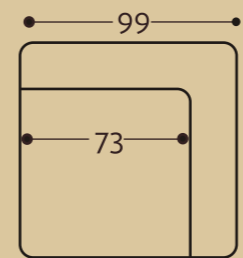

Chico H+BM+R+HR+ 3 pc x43

Chris H+BM+R+HR+S+ 3 pc x43

chris/chico

A
Chris
1 selkätyyny
1 back cushion

B
Chris
2 selkätyynyä
2 back cushions

BM
Chris
2 selkätyynyä
2 back cushions
Vuodekoko/Bedsize
BM+R 130x200, BM+L+B 130x193,
BM+L+A 130x193, BM+L+U 130x193

Tarvitsee osan
molemmille sivuille
Cannot stand alone

L
Chris
3 selkätyynyä
3 back cushions

R
Chris
2 selkätyynyä
2 back cushions

RJM
Chris
3 selkätyynyä
3 back cushions
Vuodekoko/Bedsize
120x200
Tarvitsee osan molemmille sivuille
Cannot stand alone