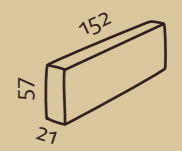

E

Vain divaaniin
ER
Divan only