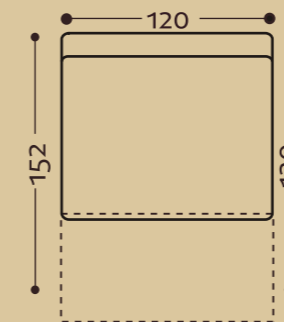

Chico H+BM+R+HR+ 3 pc x43

Chris H+BM+R+HR+S+ 3 pc x43

chris/chico

A
Chris
1 selkätyyny
1 back cushion

B
Chris
2 selkätyynyä
2 back cushions

BM
Chris
2 selkätyynyä
2 back cushions
Vuodekoko/Bedsize
BM+R 130x200, BM+L+B 130x193,
BM+L+A 130x193, BM+L+U 130x193

Tarvitsee osan
molemmille sivuille
Cannot stand alone

L
Chris
3 selkätyynyä
3 back cushions

R
Chris
2 selkätyynyä
2 back cushions

RJM
Chris
3 selkätyynyä
3 back cushions
Vuodekoko/Bedsize
120x200
Tarvitsee osan molemmille sivuille
Cannot stand alone