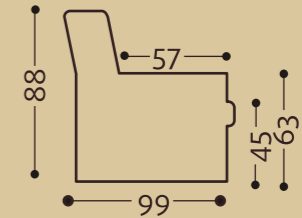

Chico H+BM+R+HR+ 3 pc x43

Chris H+BM+R+HR+S+ 3 pc x43

chris/chico

A
Chris
1 selkätyyny
1 back cushion

B
Chris
2 selkätyynyä
2 back cushions

BM
Chris
2 selkätyynyä
2 back cushions
Vuodekoko/Bedsize
BM+R 130x200, BM+L+B 130x193,
BM+L+A 130x193, BM+L+U 130x193