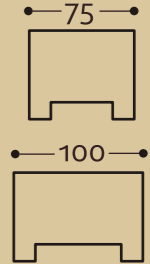

Chico H+BM+R+HR+ 3 pc x43

Chris H+BM+R+HR+S+ 3 pc x43

chris/chico

A
Chris
1 selkätyyny
1 back cushion

B
Chris
2 selkätyynyä
2 back cushions

BM
Chris
2 selkätyynyä
2 back cushions
Vuodekoko/Bedsize
BM+R 130x200, BM+L+B 130x193,
BM+L+A 130x193, BM+L+U 130x193

Tarvitsee osan
molemmille sivuille
Cannot stand alone

L
Chris
3 selkätyynyä
3 back cushions

R
Chris
2 selkätyynyä
2 back cushions

RJM
Chris
3 selkätyynyä
3 back cushions
Vuodekoko/Bedsize
120x200
Tarvitsee osan molemmille sivuille
Cannot stand alone

E

Vain divaaniin
ER
Divan only

F

Vain divaaniin
FR
Divan only

H

Vain divaaniin
HR
Divan only

Vain divaaniin
HRT
Divan only

S