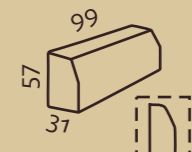

chris/chico

A
Chris
1 selkätyyny
1 back cushion

Tarvitsee osan
molemmille sivuille
Cannot stand alone