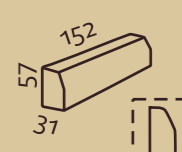

Vain divaaniin
FR
Divan only