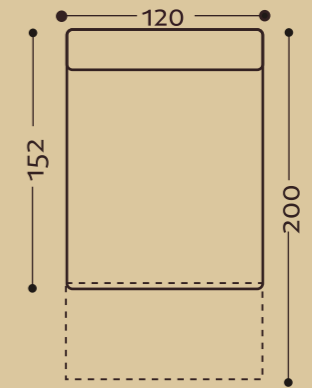

Chico H+BM+R+HR+ 3 pc x43

Chris H+BM+R+HR+S+ 3 pc x43

chris/chico

A
Chris
1 selkätyyny
1 back cushion

B
Chris
2 selkätyynyä
2 back cushions

BM
Chris
2 selkätyynyä
2 back cushions
Vuodekoko/Bedsize
BM+R 130x200, BM+L+B 130x193,
BM+L+A 130x193, BM+L+U 130x193

Tarvitsee osan
molemmille sivuille
Cannot stand alone

L
Chris
3 selkätyynyä
3 back cushions

R
Chris
2 selkätyynyä
2 back cushions

RJM
Chris
3 selkätyynyä
3 back cushions
Vuodekoko/Bedsize
120x200
Tarvitsee osan molemmille sivuille
Cannot stand alone