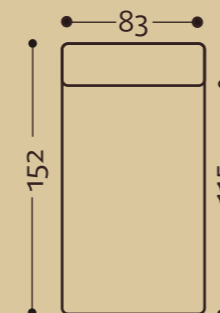

Chico H+BM+R+HR+ 3 pc x43

Chris H+BM+R+HR+S+ 3 pc x43

chris/chico

A
Chris
1 selkätyyny
1 back cushion

B
Chris
2 selkätyynyä
2 back cushions

BM
Chris
2 selkätyynyä
2 back cushions
Vuodekoko/Bedsize
BM+R 130x200, BM+L+B 130x193,
BM+L+A 130x193, BM+L+U 130x193

Tarvitsee osan
molemmille sivuille
Cannot stand alone

L
Chris
3 selkätyynyä
3 back cushions

R
Chris
2 selkätyynyä
2 back cushions

RJM
Chris
3 selkätyynyä
3 back cushions
Vuodekoko/Bedsize
120x200
Tarvitsee osan molemmille sivuille
Cannot stand alone