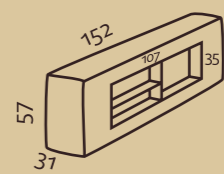

chris/chico

A
Chris
1 selkätyyny
1 back cushion

Tarvitsee osan
molemmille sivuille
Cannot stand alone