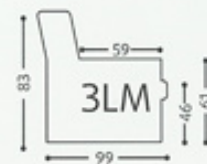

3LM BED 140*200cm

+/- 3 cm