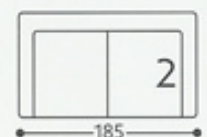

3LM BED 140*200cm

+/- 3 cm