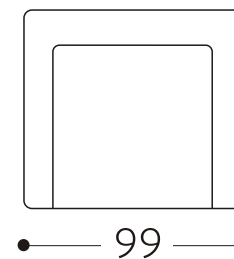

easy

recliner

+/-3CM