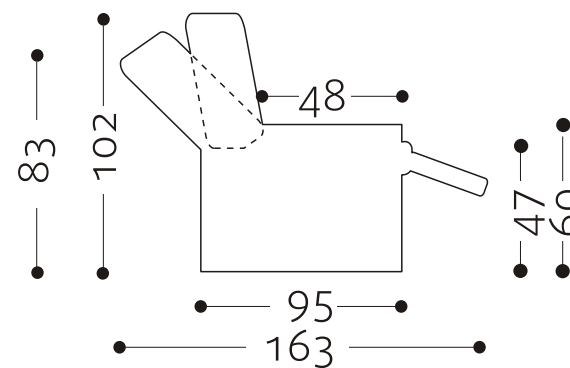

easy

recliner

+/-3CM